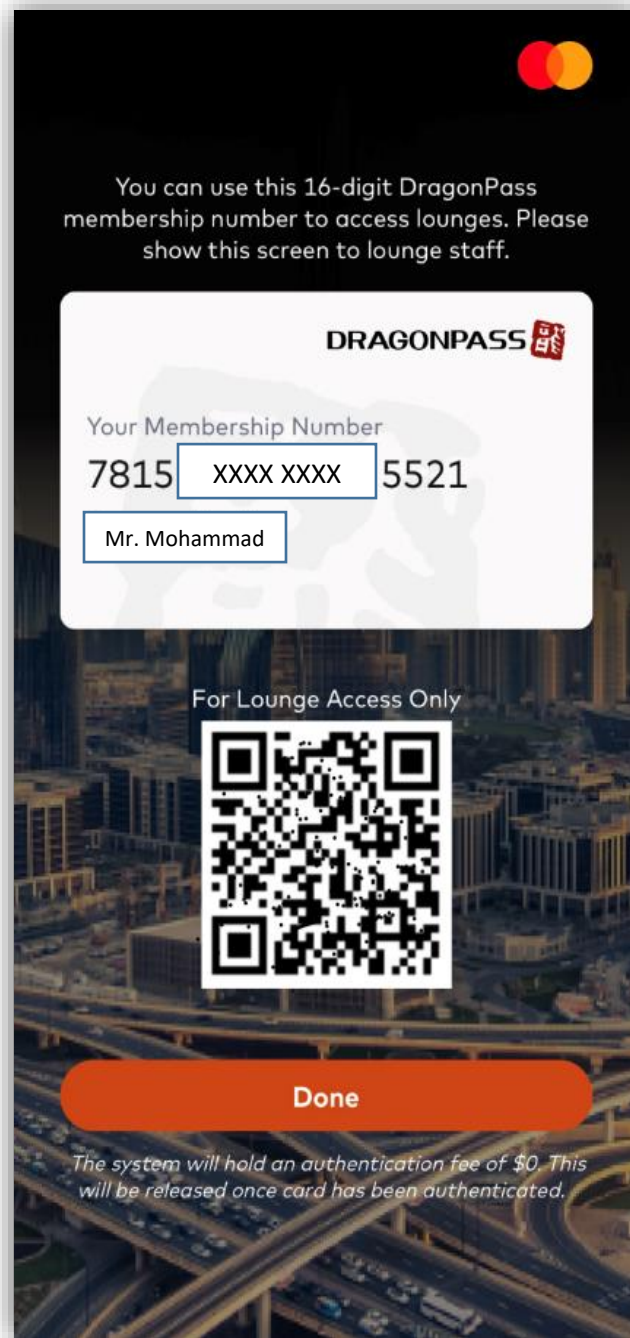

- الدخول الى التطبيق واختيار خيار Sign Up
- ادخل رقم البطاقة المكون من 16 خانة، الاسم على البطاقة، تاريخ انتهاء البطاقة، CVV الرقم خلف البطاقة وبلد اصدار البطاقة (الاردن).
- عند الانتهاء من التسجيل سيتم اظهار عضوية المتعامل في التطبيق، لغايات استخدامها في الصالات عند الدخول.

US\$32
per guest per visit

Once your QR code is scanned or membership number is entered into the lounge system, your saved payment card will be automatically charged if there are any charges.

[Enter Lounge](#)

 Fast Track 

 Airport Transfer 

Card In Use

Linked with MasterCard card ending with 9157 [View Details](#)

- سيظهر للمتعامل رقم العضوية، بالاضافة الى رمز QR سيتم استخدامه من قبل موظفي الصالة وقراءة الرمز الكترونيا.