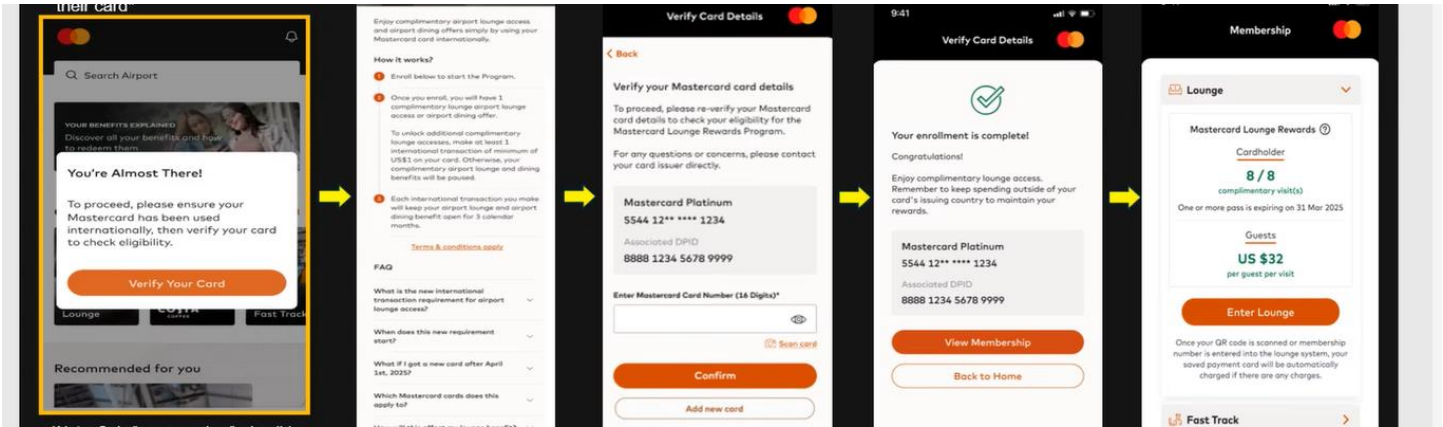

US\$32
per guest per visit

Once your QR code is scanned or membership number is entered into the lounge system, your saved payment card will be automatically charged if there are any charges.

[Enter Lounge](#)

 Fast Track 

 Airport Transfer 

Card In Use

Linked with MasterCard card ending with 9157 [View Details](#)

- سيظهر للمتعامل رقم العضوية، بالاضافة الى رمز QR سيتم استخدامه من قبل موظفي الصالة وقراءة الرمز الكترونيا.

- في حال عدم ظهور عدد الزيارات المجانية للدخول الى صالات المطار، فيرجى مراعاة ما يلي:

- يرجى الضغط على Read Program T&Cs لغايات التحديث والاستفادة من الدخول المجاني لصالات المطارات، مع ضرورة التأكيد على انه تم اجراء حركة واحدة على الاقل بقيمة 1 دينار او اكثر (مشتريات دولية بالعملة الاجنبية) خلال الثلاث الاشهر السابقة. وفي حال عدم اجراء شركات مشتريات دولية، وتم اجراءها لاحقاً فسيتم تحديث المزايا وعدد الزيارات المجانية بعد مضي 72 ساعة من حركة الشراء.

Unlock additional complimentary lounge visits by making at least 1 international transaction of minimum of USD1 on your Mastercard.

[Read program T&Cs](#)

شكراً لاستخدامك بطاقة المراجعة الالكترونية من بنك صفوة الاسلامي.