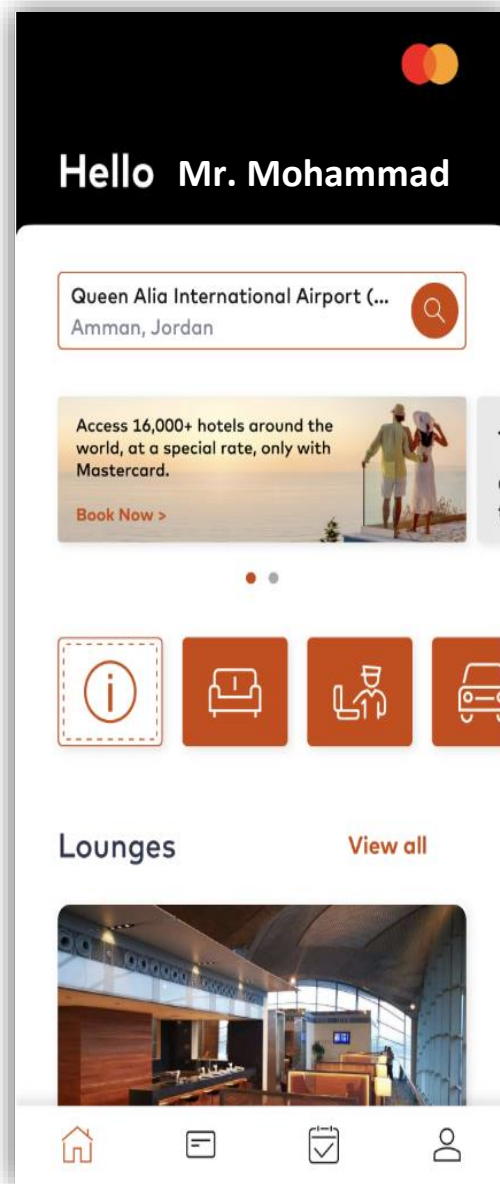

- الدخول الى التطبيق واختيار خيار Sign Up
- ادخل رقم البطاقة المكون من 16 خانة، الاسم على البطاقة، تاريخ انتهاء البطاقة، CVV الرقم خلف البطاقة وبلد اصدار البطاقة (الاردن).
- عند الانتهاء من التسجيل سيتم اظهار عضوية المتعامل في التطبيق، لغايات استخدامها في الصالات عند الدخول.

CVC* ?

Country of Card Issuance

Continue

EN

Mastercard Travel Pass

OR

Log in with email

Don't have an account?

Sign Up

Powered by DRAGONPASS

- سيتم عرض المزايا التي يمكن الحصول عليها عند استخدام التطبيق.
- عند اختيار المطار المتواجد به المتعامل، سيتم اظهار الصالة التي يمكن الدخول لها بشكل مجاني، وعدد مرات الزيارة المتاحة.

- سوف تظهر معلومات الصالة وشروط الدخول.

- في حال رغبة المتعامل الدخول للصالة يجب ان يتم الضغط على Lounge Access

8:28

Crown Lounge
24 hours daily

Amenities

Icons: Halal, Keycard, Printer, Phone, Wi-Fi, More